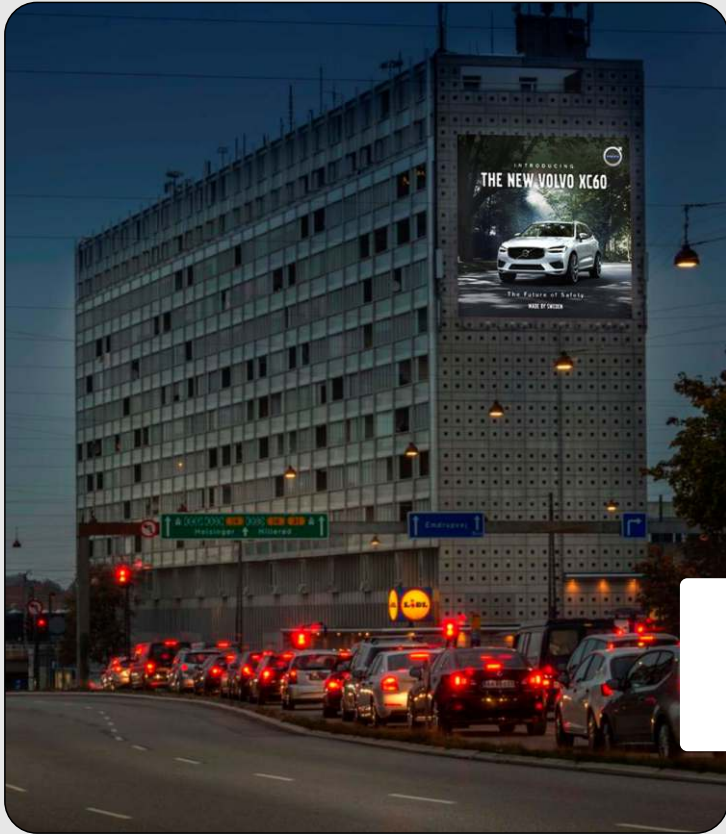

• Billederne skiftes hvert 10. sec

SKY VIEW VESTERBROGADE

960 x 400 px

72 dpi

jpg - png

Mpeg4-h264

• Layoutet kan være stillbilleder eller Mpeg4-h264
• Billederne skiftes hvert 10. sec

SKY VIEW VALBY ST.

960 x 400 px

72 dpi

jpg - png

• Billederne skiftes hvert 10. sec

Materiale sendes til specs@lumamedia.dk

Det er ikke tilladt at bruge hvid eller lys baggrund af Københavns Kommune

SKY VIEW LYNGBYVEJ

864 x 864 px

72 dpi

jpg - png

- Layoutet skal være stillbilleder
- Billederne skiftes hvert 10. min

SKY VIEW VESTERPORT

1400 x 480 px

72 dpi

jpg - png

Mpeg4-h264